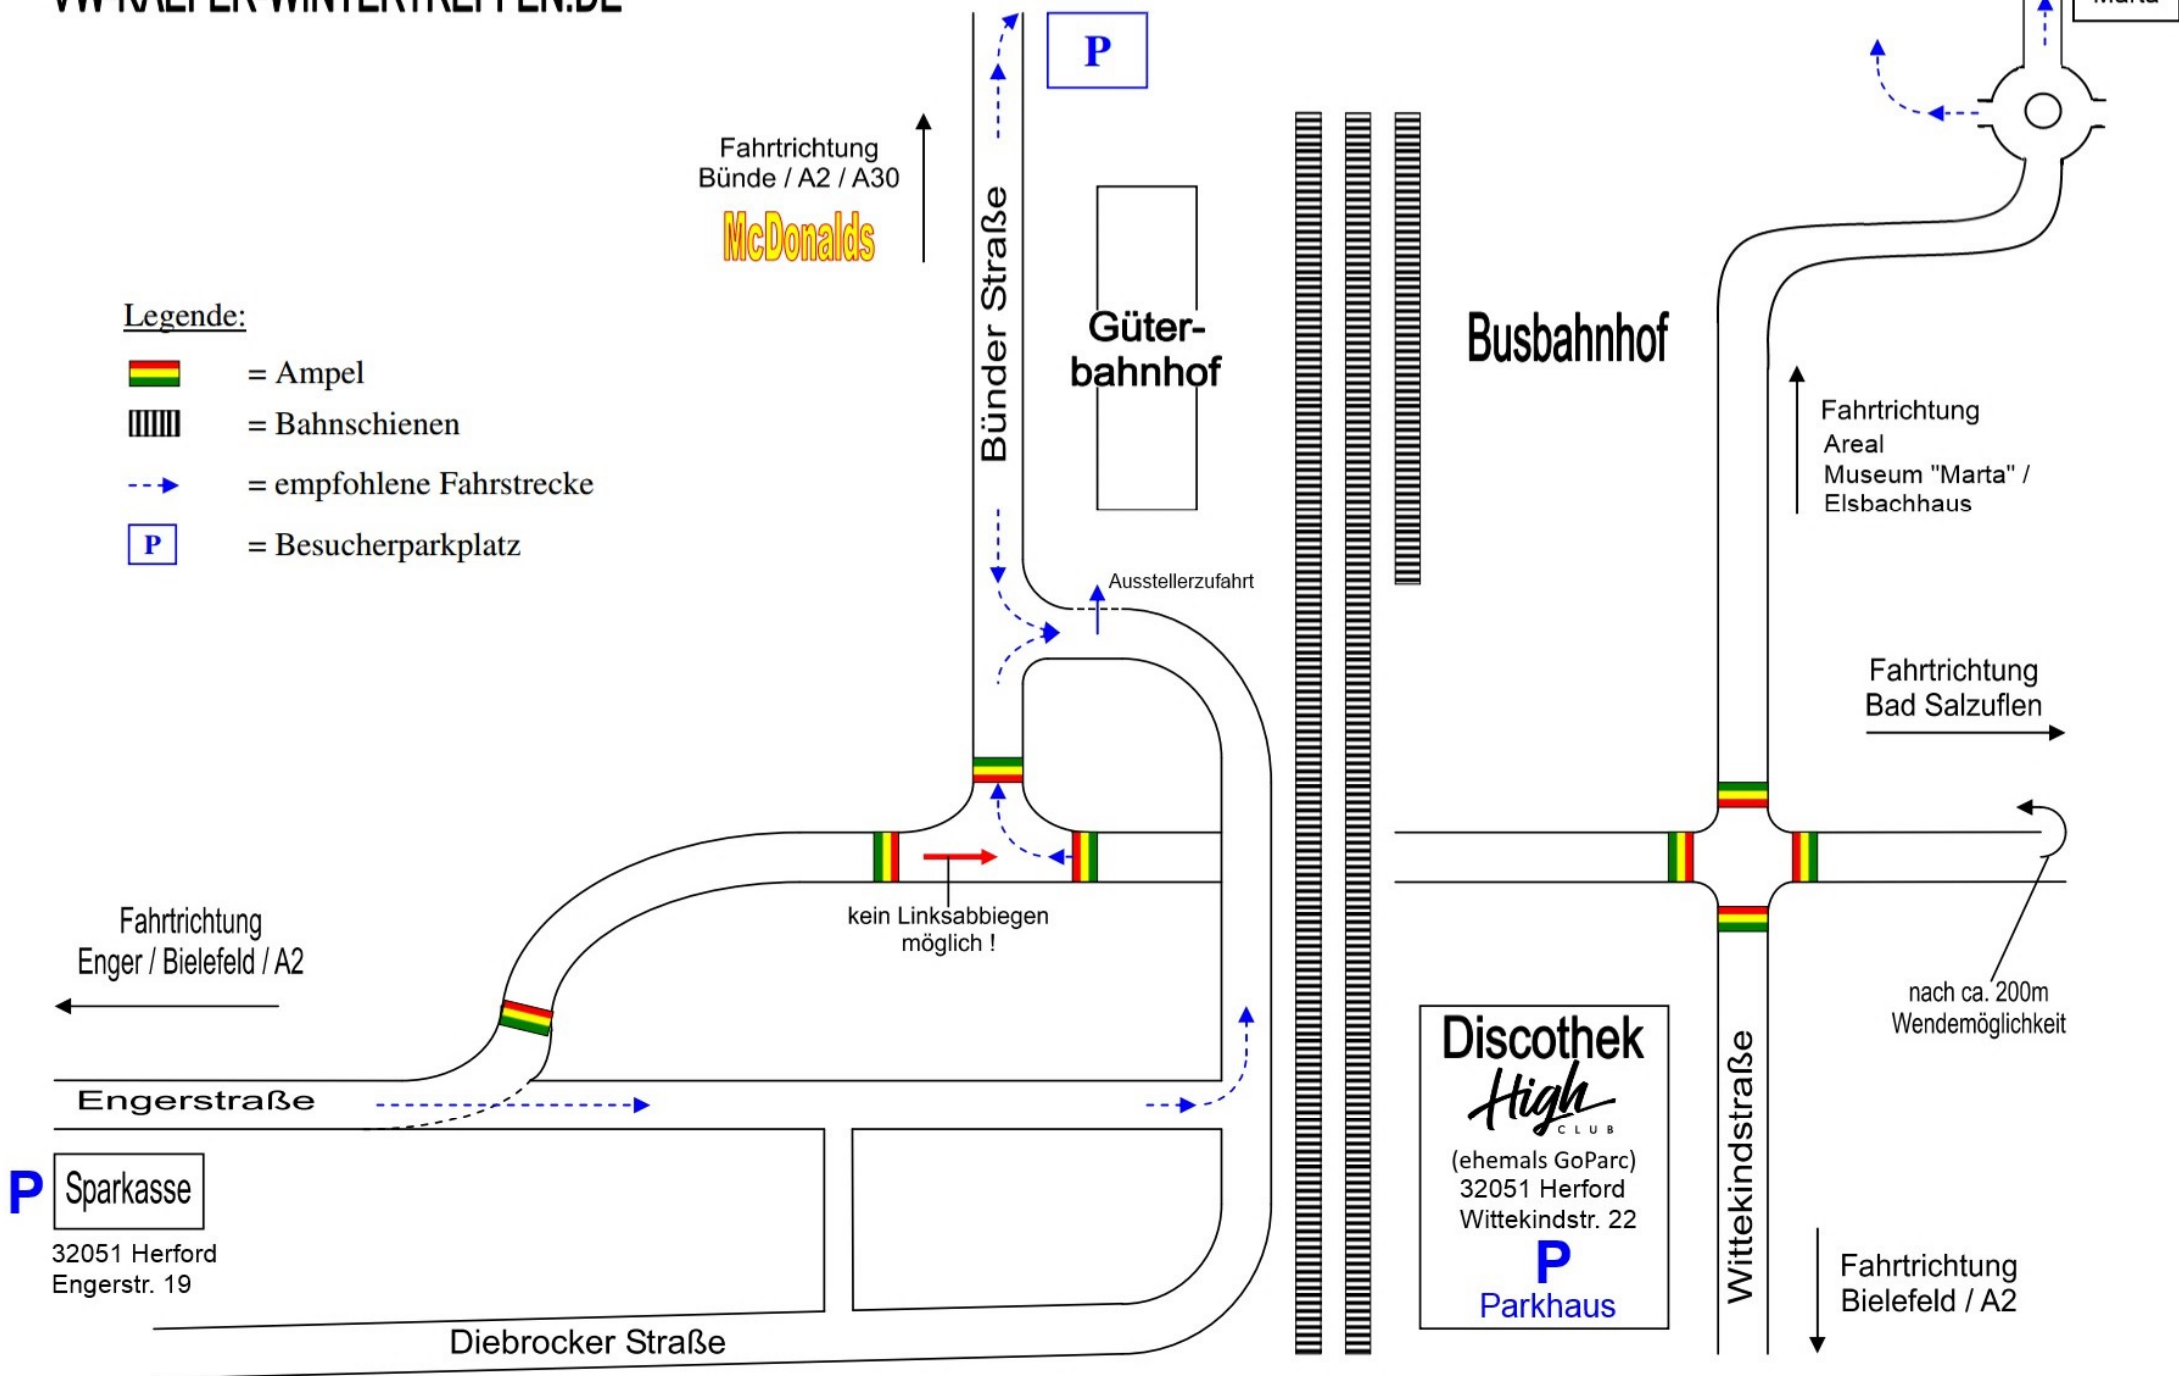

Fahrrichtung  
Bünde / A2 / A30  
**McDonalds**

## Legende:

-  = Ampel
-  = Bahnschienen
-  = empfohlene Fahrstrecke
-  = Besucherparkplatz

Busbahnhof

Discothek  
*High*  
CLUB  
(ehemals GoParc)  
32051 Herford  
Wittekindstr. 22  
**P**  
Parkhaus

Wittekindstraße

Fahrtrichtung  
Areal  
Museum "Marta" /  
Elsbachhaus

Fahrtrichtung  
Bad Salzuflen

nach ca. 200m  
Wendemöglichkeit

Fahrtrichtung  
Bielefeld / A2