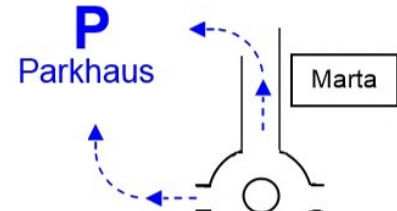

Fahrrichtung  
Bünde / A2 / A30  
**McDonalds**

## Legende:

-  = Ampel
-  = Bahnschienen
-  = empfohlene Fahrstrecke
-  = Besucherparkplatz

Busbahnhof

Discothek  
*High*  
CLUB  
(ehemals GoParc)  
32051 Herford  
Wittekindstr. 22  
**P**  
Parkhaus

Wittekindstraße

Fahrtrichtung  
Areal  
Museum "Marta" /  
Elsbachhaus

Fahrtrichtung  
Bad Salzuflen

nach ca. 200m  
Wendemöglichkeit

Fahrtrichtung  
Bielefeld / A2